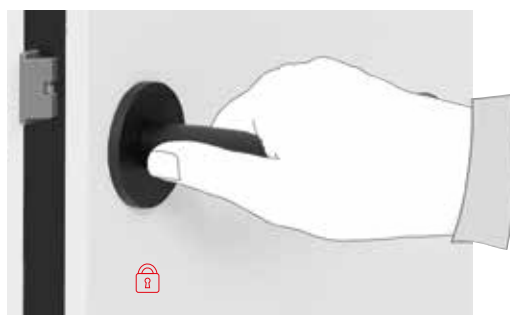

hiddenhero do wszystkich drzwi zewnętrznych

Proste i wygodne blokowanie zamka – pociągnij klamkę, bez dodatkowych przycisków

Zeskanuj kod QR, aby uzyskać więcej informacji.

www.nomet.pl

www.qolibri.de/pl

hiddenhero do wszystkich **drzwi łazienkowych i WC**
Łatwe blokowanie zamka – wystarczy pociągnąć klamkę, bez żadnych uciążliwych przycisków

hiddenhero do wszystkich drzwi łazienkowych i WC ze wskaźnikiem
Łatwe blokowanie zamka – wystarczy pociągnąć klamkę, bez żadnych uciążliwych przycisków

Zeskanuj kod QR, aby uzyskać więcej informacji.

www.nomet.pl