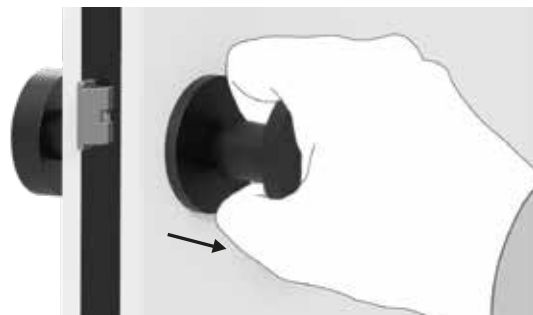

hiddenhero do wszystkich **drzwi w stylu USA (pochwyty/pochwyty)**
Łatwe blokowanie zamka – wystarczy pociągnąć klamkę, bez żadnych uciążliwych przycisków

Zeskanuj kod QR, aby uzyskać więcej informacji.

www.nomet.pl

www.qolibri.de/pl