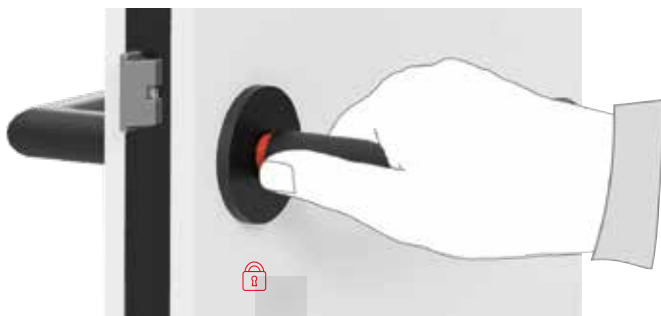

hiddenhero do wszystkich drzwi wewnętrznych

Łatwe blokowanie zamka – wystarczy pociągnąć klamkę, bez żadnych uciążliwych przycisków