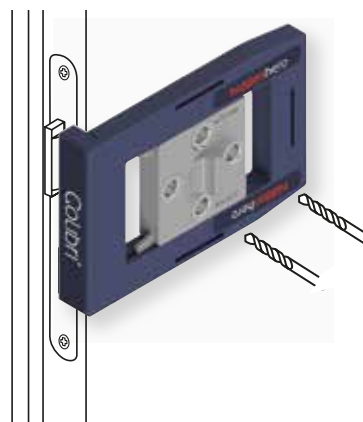

Samopozycjonujący szablon do wiercenia

Do bezpiecznego i precyzyjnego wiercenia drzwi

Wiertło Ø 7,5 mm

Przesunąć w prawo i wprowadzić
kołek centrujący do trzpienia zamka

Szablon do wiercenia samopozycjonujący
automatycznie ustawia się we właściwej pozycji