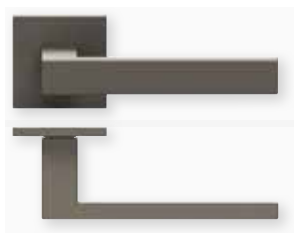

hiddenhero

Drzwi wewnętrzne	DIN R/L
Drzwi zewnętrzne PZ	DIN R/L
Drzwi zewnętrzne RZ	DIN R/L

PVD Tytan

SMB-QTT10404-R/L	541
SMB-QTT104054-R/L	541
SMB-QTT1040854-R/L	541

PLN

Łazienka i toaleta

WC OS	DIN R/L

SMB-QTT10403-R/L	541