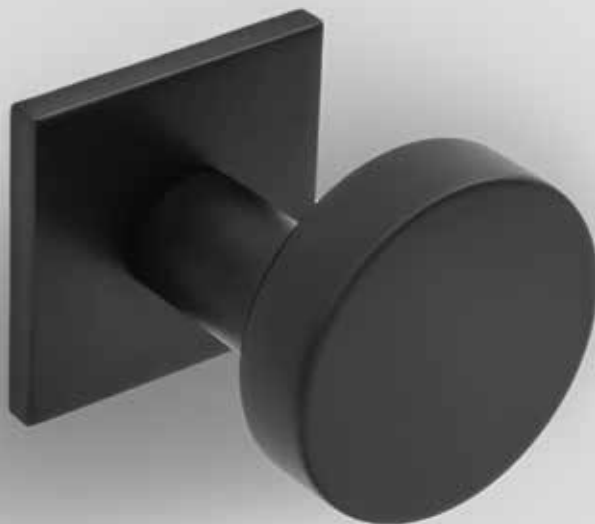

STYL USA (POCHWYT/POCHWYT)
na kwadratowej rozecie