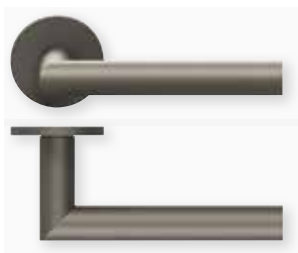

hiddenhero

Drzwi wewnętrzne	DIN R/L
Drzwi zewnętrzne PZ	DIN R/L
Drzwi zewnętrzne RZ	DIN R/L

PVD Tytan

	PLN
SMB-RTT11064-R/L	541
SMB-RTT110654-R/L	541
SMB-RTT1106854-R/L	541

Łazienka i toaleta

WC OS	DIN R/L
WC OS ze wskaźnikiem*	DIN R/L

SMB-RTT11063-R/L	541
SMB-RTT110632-R/L	541