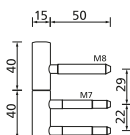

Para zawiasów drzwiowych
zawiasy dwuczęściowe

Czarna satyna **PLN**
HTB-BS2000 162

Para zawiasów drzwiowych
zawiasy dwuczęściowe

PVD Tytan **PLN**
HTB-TT2000 162

Para zawiasów drzwiowych
zawiasy dwuczęściowe

jak stal nierdzewna **PLN**
HTB-M2000 135

Para zawiasów drzwiowych
zawiasy trzyczęściowe

Czarna satyna **PLN**
HTB-BS3000 216

Para zawiasów drzwiowych
zawiasy trzyczęściowe

PVD Tytan **PLN**
HTB-TT3000 216

Para zawiasów drzwiowych
zawiasy trzyczęściowe

jak stal nierdzewna **PLN**
HTB-M3000 189