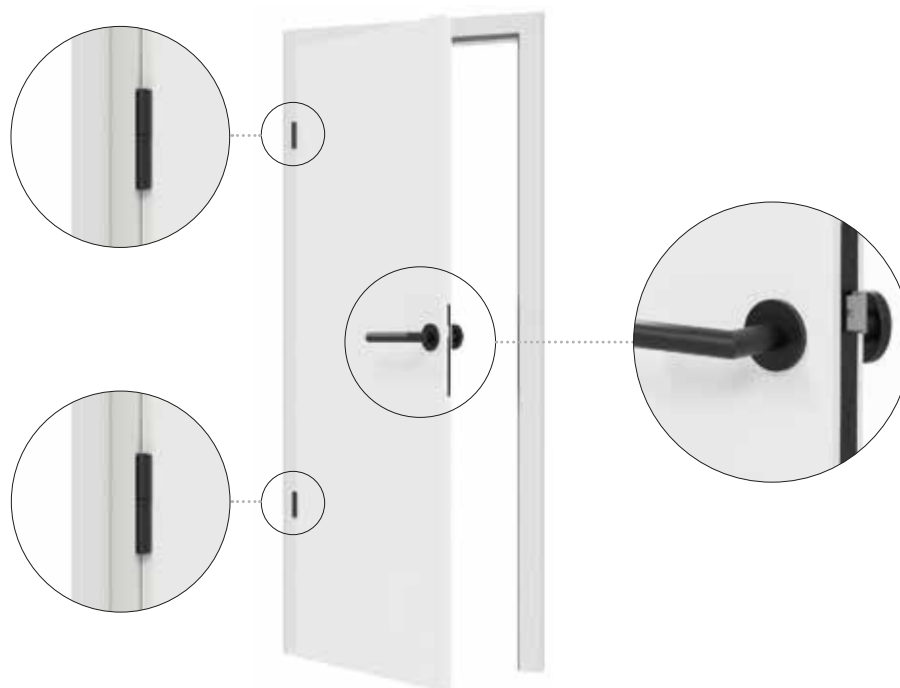

Spójna **koncepcja**
Do drzwi wewnętrznych i zewnętrznych