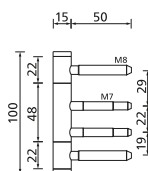

Para zawiasów drzwiowych
zawiasy dwuczęściowe

Czarna satyna **PLN**
HTB-BS2000 162

Para zawiasów drzwiowych
zawiasy dwuczęściowe

PVD Tytan **PLN**
HTB-TT2000 162

Para zawiasów drzwiowych
zawiasy dwuczęściowe

jak stal nierdzewna **PLN**
HTB-M2000 135

Para zawiasów drzwiowych
zawiasy trzyczęściowe

Czarna satyna **PLN**
HTB-BS3000 216

Para zawiasów drzwiowych
zawiasy trzyczęściowe

PVD Tytan **PLN**
HTB-TT3000 216

Para zawiasów drzwiowych
zawiasy trzyczęściowe

jak stal nierdzewna **PLN**
HTB-M3000 189