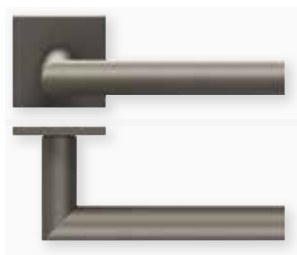

hiddenhero

Drzwi wewnętrzne	DIN R/L
Drzwi zewnętrzne PZ	DIN R/L
Drzwi zewnętrzne RZ	DIN R/L

PVD Tytan

SMB-QTT11064-R/L	541
SMB-QTT110654-R/L	541
SMB-QTT1106854-R/L	541

PLN

Łazienka i toaleta

WC OS	DIN R/L

SMB-QTT11063-R/L	541