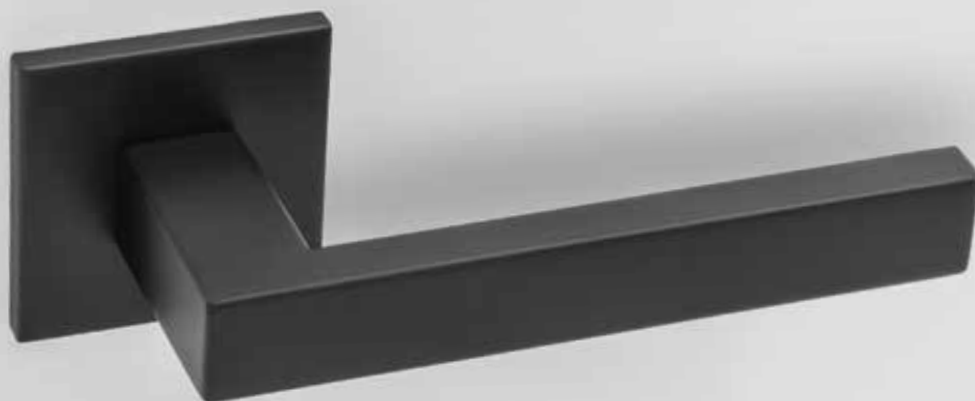

MODEL 1040
na kwadratowej rozecie

hiddenhero

Drzwi wewnętrzne	DIN R/L
Drzwi zewnętrzne PZ	DIN R/L
Drzwi zewnętrzne RZ	DIN R/L

Czarna satyna

SMB-QBS10404-R/L	541
SMB-QBS104054-R/L	541
SMB-QBS1040854-R/L	541

PLN

Łazienka i toaleta

WC OS	DIN R/L

SMB-QBS10403-R/L	541

hiddenhero

Drzwi wewnętrzne	DIN R/L
Drzwi zewnętrzne PZ	DIN R/L
Drzwi zewnętrzne RZ	DIN R/L

PVD Tytan

SMB-QTT10404-R/L	541
SMB-QTT104054-R/L	541
SMB-QTT1040854-R/L	541

PLN

Łazienka i toaleta

WC OS	DIN R/L

SMB-QTT10403-R/L	541

hiddenhero

Drzwi wewnętrzne	DIN R/L
Drzwi zewnętrzne PZ	DIN R/L
Drzwi zewnętrzne RZ	DIN R/L

Stal nierdzewna

SMB-QM10404-R/L	487
SMB-QM104054-R/L	487
SMB-QM1040854-R/L	487

PLN

Łazienka i toaleta

WC OS	DIN R/L

SMB-QM10403-R/L	487