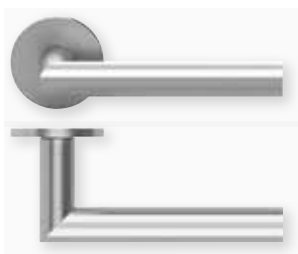

hiddenhero

Drzwi wewnętrzne	DIN R/L
Drzwi zewnętrzne PZ	DIN R/L
Drzwi zewnętrzne RZ	DIN R/L

Stal nierdzewna

	PLN
SMB-RM11064-R/L	487
SMB-RM110654-R/L	487
SMB-RM1106854-R/L	487

Łazienka i toaleta

WC OS	DIN R/L
WC OS ze wskaźnikiem*	DIN R/L

SMB-RM11063-R/L	487
SMB-RM110632-R/L	487