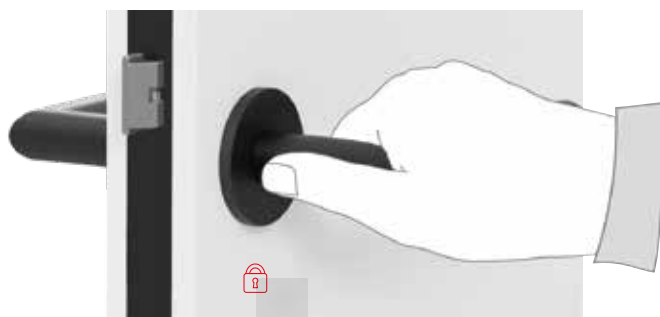

hiddenhero do wszystkich drzwi zewnętrznych

Proste i wygodne blokowanie zamka – pociągnij klamkę, bez dodatkowych przycisków

Zeskanuj kod QR, aby uzyskać więcej informacji.

www.nomet.pl

www.qolibri.de/pl

hiddenhero do wszystkich **drzwi łazienkowych i WC**
Łatwe blokowanie zamka – wystarczy pociągnąć klamkę, bez żadnych uciążliwych przycisków

hiddenhero do wszystkich drzwi łazienkowych i WC ze wskaźnikiem
Łatwe blokowanie zamka – wystarczy pociągnąć klamkę, bez żadnych uciążliwych przycisków

Zeskanuj kod QR, aby uzyskać więcej informacji.

www.nomet.pl