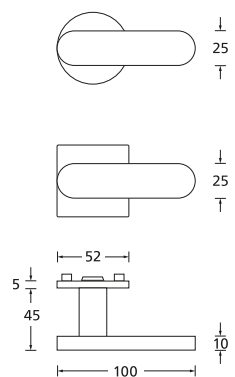

Keyless living	4
Klamki	12
Zamki	36
Zawiasy drzwiowe	40
Przyrządy do wiercenia	44
Akcesoria	50

RYСУNKI TECHNICZNE

Prezentacja i promocja sprzedaży	58
----------------------------------	----

Rysunki techniczne

Zestawy rozet

Model 1040

Model 1106

Model 1146

Standardowa grubość drzwi: 38–42 mm, od 43 mm możliwa regulacja za dodatkową opłatą.

Model 1145

Przycisk 1654

Standardowa grubość drzwi: 38–42 mm, od 43 mm możliwa regulacja za dodatkową opłatą.

Keyless living	4
Klamki	12
Zamki	36
Zawiasy drzwiowe	40
Przyrządy do wiercenia	44
Akcesoria	50
Rysunki techniczne	54

PREZENTACJA I PROMOCJA SPRZEDAŻY

Prezentacja i promocja sprzedaży

Stojak na ladę

Tablica 28 x 186 cm