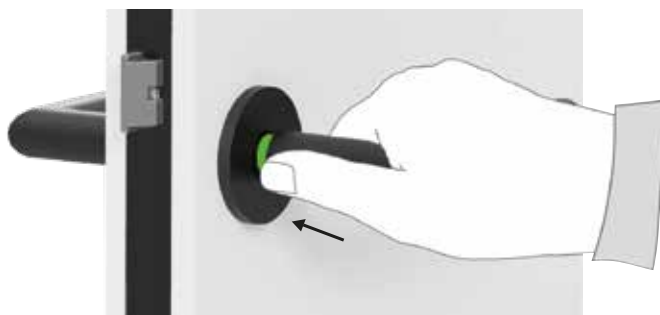

hiddenhero do wszystkich drzwi zewnętrznych

Proste i wygodne blokowanie zamka – pociągnij klamkę, bez dodatkowych przycisków

Zeskanuj kod QR, aby uzyskać więcej informacji.

www.nomet.pl

www.qolibri.de/pl

hiddenhero do wszystkich **drzwi łazienkowych i WC**
Łatwe blokowanie zamka – wystarczy pociągnąć klamkę, bez żadnych uciążliwych przycisków

hiddenhero do wszystkich drzwi łazienkowych i WC ze wskaźnikiem
Łatwe blokowanie zamka – wystarczy pociągnąć klamkę, bez żadnych uciążliwych przycisków

Zeskanuj kod QR, aby uzyskać więcej informacji.

www.nomet.pl