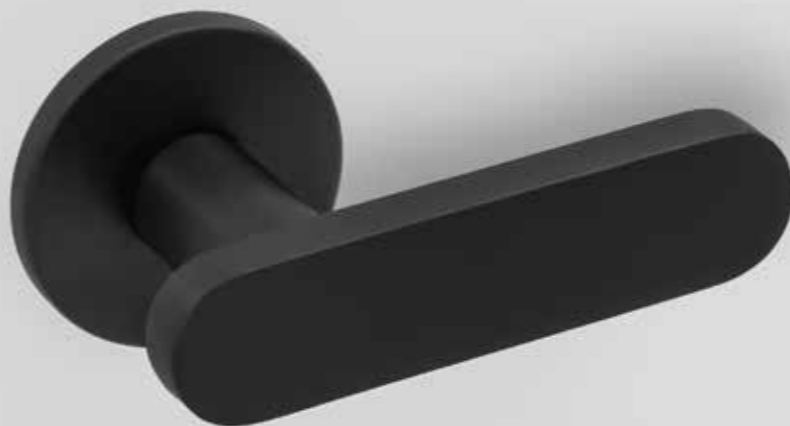

SMB-QM10404-R/L	487
SMB-QM104054-R/L	487
SMB-QM1040854-R/L	487

PLN

Łazienka i toaleta

WC OS	DIN R/L
-------	---------

SMB-QM10403-R/L	487
-----------------	-----

MODEL 1145

na okrągłej rozecie

WC OS ze wskaźnikiem