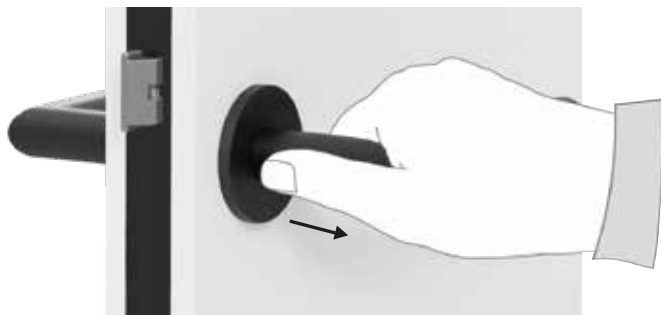

DYSTRYBUTOR

nomet

keyless
living
Golibri®

Bez rozety na klucz / wkładkę / wc

Qolibri® Quality standard

- **Bez** rozety na klucz / wkładkę / wc
- **Bez** uciążliwego przesuwania
- **Smukły design** z rozetami o grubości 5 mm
- **Szybki i łatwy** montaż w 30 sekund
- Przetestowana **siła blokowania: 120 kg**
- **Zewnętrzne awaryjne** odblokowanie
- Reset za pomocą **dwóch sprężyn dociskowych** z **wysokiej jakości stali sprężynowej**
- Wszystkie zamykane klamki drzwiowe z certyfikatem **DIN EN 1906: 3/4 | 7 | - | 0 | 0 | 3/4 | 0 | B**

KEYLESS LIVING

Klamki	12
Zamki	36
Zawiasy drzwiowe	40
Przyrządy do wiercenia	44
Akcesoria	50
Rysunki techniczne	54
Prezentacja i promocja sprzedaży	58

hiddenhero do wszystkich drzwi wewnętrznych

Łatwe blokowanie zamka – wystarczy pociągnąć klamkę, bez żadnych uciążliwych przycisków