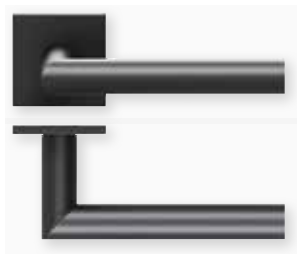

	PLN
SMB-RM11064-R/L	487
SMB-RM110654-R/L	487
SMB-RM1106854-R/L	487

Łazienka i toaleta

WC OS	DIN R/L
WC OS ze wskaźnikiem*	DIN R/L

SMB-RM11063-R/L	487
SMB-RM110632-R/L	487

MODEL 1106
na kwadratowej rozecie