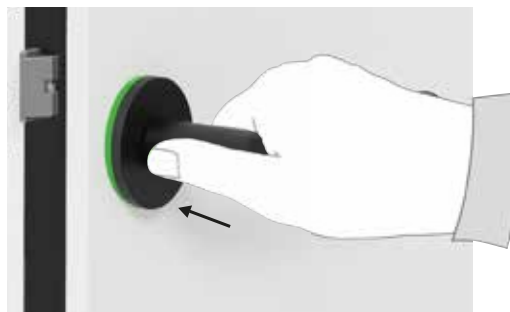

hiddenhero do wszystkich drzwi zewnętrznych

Proste i wygodne blokowanie zamka – pociągnij klamkę, bez dodatkowych przycisków

Zeskanuj kod QR, aby uzyskać więcej informacji.

www.nomet.pl

www.qolibri.de/pl

hiddenhero do wszystkich **drzwi łazienkowych i WC**
Łatwe blokowanie zamka – wystarczy pociągnąć klamkę, bez żadnych uciążliwych przycisków

hiddenhero do wszystkich drzwi łazienkowych i WC ze wskaźnikiem
Łatwe blokowanie zamka – wystarczy pociągnąć klamkę, bez żadnych uciążliwych przycisków

Zeskanuj kod QR, aby uzyskać więcej informacji.

www.nomet.pl