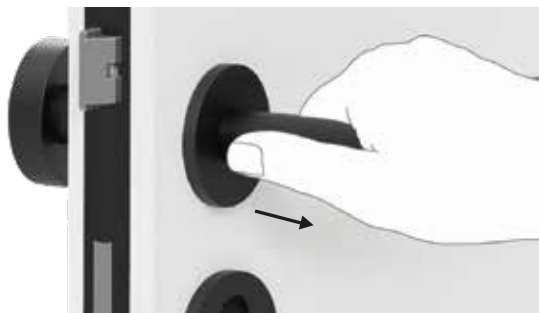

hiddenhero do wszystkich drzwi zewnętrznych

Proste i wygodne blokowanie zamka – pociągnij klamkę, bez dodatkowych przycisków

Zeskanuj kod QR, aby uzyskać więcej informacji.

www.nomet.pl

www.qolibri.de/pl