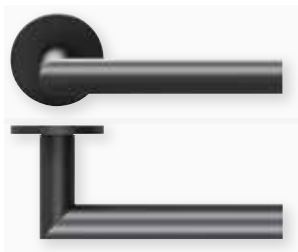

Model 1146
Strona 28

Model 1145
Strona 24

Styl USA (pochwyt/pochwyt)

na kwadratowej rozecie 5 mm

Model 1654
Strona 32

MODEL 1106

na okrągłej rozecie

WC OS ze wskaźnikiem