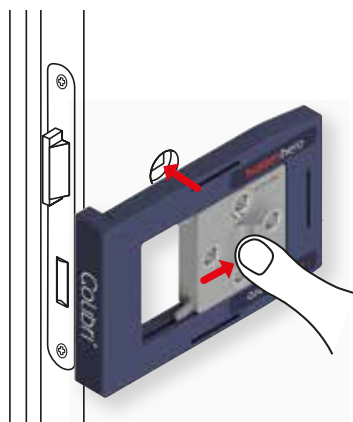

PVD Tytan **PLN**
HTB-TT3000 216

Para zawiasów drzwiowych
zawiasy trzyczęściowe

jak stal nierdzewna **PLN**
HTB-M3000 189

Keyless living	4
Klamki	12
Zamki	36
Zawiasy drzwiowe	40

PRZYRZĄDY DO WIERCENIA

Aksesoria	50
Rysunki techniczne	54
Prezentacja i promocja sprzedaży	58

Samopozycjonujący szablon do wiercenia

Do bezpiecznego i precyzyjnego wiercenia drzwi

Wiertło Ø 7,5 mm

Przesunąć w prawo i wprowadzić
kołek centrujący do trzpienia zamka

Szablon do wiercenia samopozycjonujący
automatycznie ustawia się we właściwej pozycji