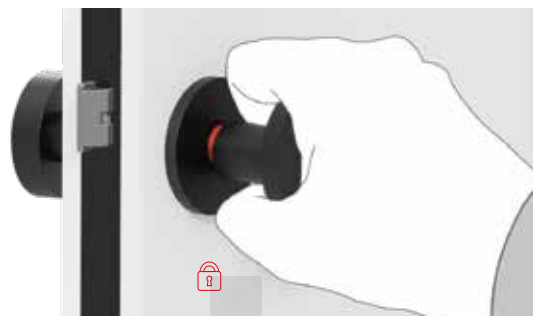

hiddenhero do wszystkich **drzwi w stylu USA (pochwyty/pochwyty)**
Łatwe blokowanie zamka – wystarczy pociągnąć klamkę, bez żadnych uciążliwych przycisków

Zeskanuj kod QR, aby uzyskać więcej informacji.

www.nomet.pl

www.qolibri.de/pl