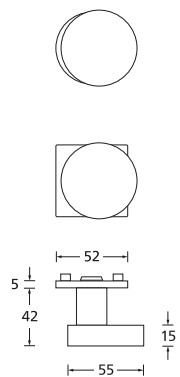

Keyless living	4
Klamki	12
Zamki	36
Zawiasy drzwiowe	40
Przyrządy do wiercenia	44
Akcesoria	50

RYСУNKI TECHNICZNE

Prezentacja i promocja sprzedaży	58
----------------------------------	----

Rysunki techniczne

Zestawy rozet

Model 1040

Model 1106

Model 1146

Standardowa grubość drzwi: 38–42 mm, od 43 mm możliwa regulacja za dodatkową opłatą.

Model 1145

Przycisk 1654

Standardowa grubość drzwi: 38–42 mm, od 43 mm możliwa regulacja za dodatkową opłatą.

Keyless living	4
Klamki	12
Zamki	36
Zawiasy drzwiowe	40
Przyrządy do wiercenia	44
Akcesoria	50
Rysunki techniczne	54

PREZENTACJA I PROMOCJA SPRZEDAŻY

Prezentacja i promocja sprzedaży

Stojak na ladę

Tablica 28 x 186 cm